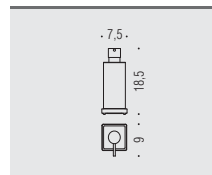

B9316
Spandisapone (L 0,31)
Distributeur à savon

LC27
Appenditutto
Patère

B1640
Porta sapone
d'appoggio
Porte savon à poser

B1641
Porta bicchiere
d'appoggio
Porte verre à poser

B9317
Spandisapone (L 0,31)
d'appoggio
Distributeur à savon à poser