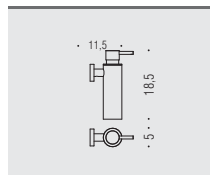

W4981
Spandisapone (L 0,15)
Distributeur à savon