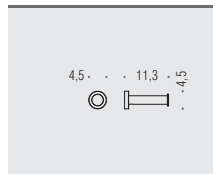

W4992
Porta rotolo
Porte papier