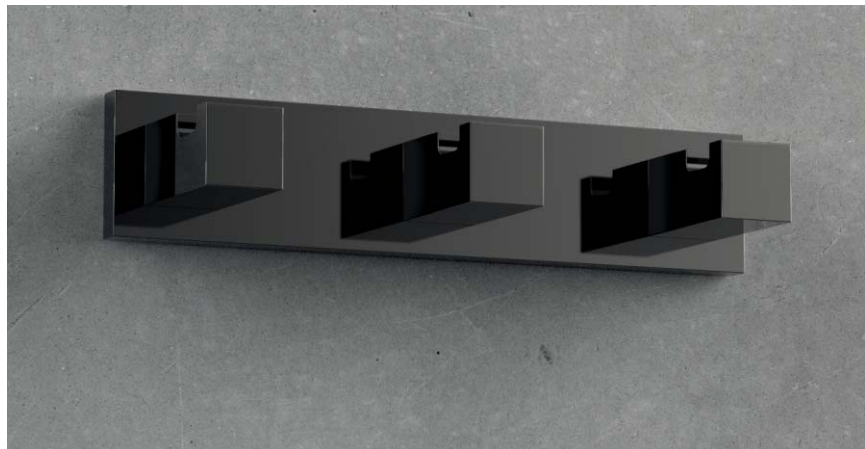

Luca Colombo

Look

LC37