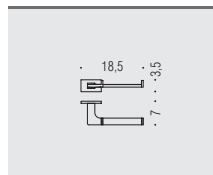

B1608

Porta rotolo
Porte papier