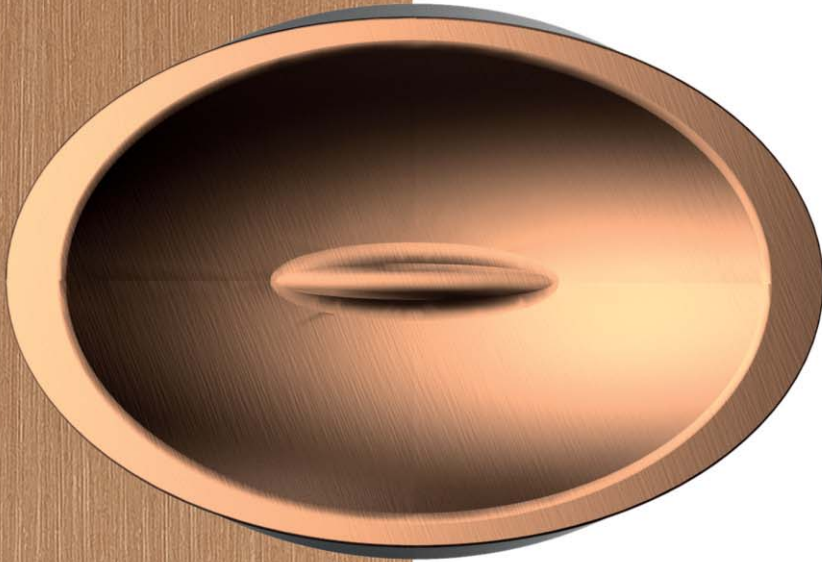

Grafite Mat

Finitura sobria e innovativa, rappresenta il gusto di una personalità moderna e aperta alle novità. Di colore grigio scuro, l'effetto satinato la rende una tonalità ideale per ambienti moderni e dallo stile urbano.

12

W4909

W4902

W4961 - W4962

Plus

Piet Billekens

Vintage Mat

15