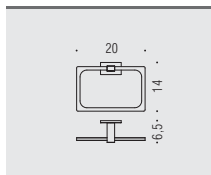

B1631

**Porta salvietta
ad anello**
Anneau porte serviette