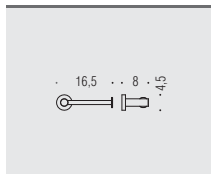

W4931
Porta salvietta ad anello
 Anneau porte serviette

W4909 - W4910
Porta salvietta
 Porte serviette

W4911 - W4912
Porta salvietta
 Porte serviette

W4913
Porta salvietta doppio a snodo
 Porte serviette double