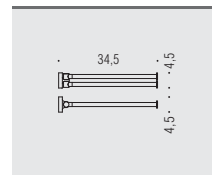

W4913
Porta salvietta doppio a snodo
Porte serviette double