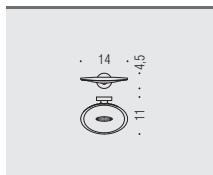

W4901
Porta sapone
inamovibile
Porte savon inamovible