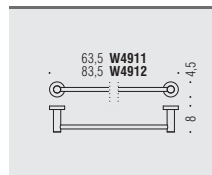

W4911 - W4912
Porta salvietta
Porte serviette