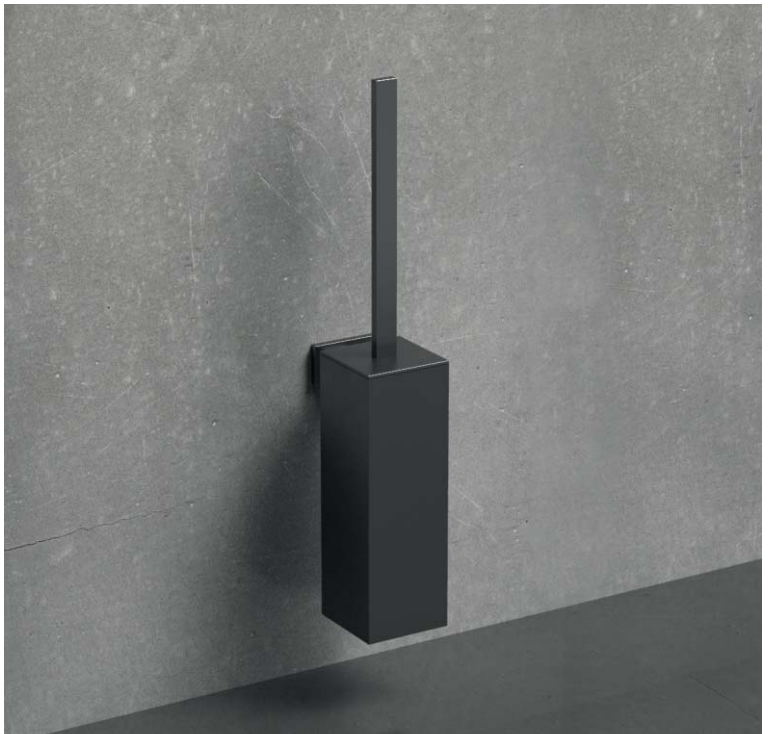

Grafite Mat

Finitura sobria e innovativa, rappresenta il gusto di una personalità moderna e aperta alle novità. Di colore grigio scuro, l'effetto satinato la rende una tonalità ideale per ambienti moderni e dallo stile urbano.

Finition sobre et innovante, représentant le goût d'une personnalité moderne et ouverte aux nouveautés. De couleur gris foncé, l'effet satiné en fait une nuance idéale pour les ambiances modernes et urbaines.

Luca Colombo

Look

B1601

04

B1609 - B1610 - B1611

B9316

B1607

W4931

06

W4910 - W4911

W4992

W4908

Plus

Piet Billekens

Grafite poli

Finitura lucida, glamour ed esclusiva, esprime l'eleganza in chiave moderna. Con i suoi riflessi metallici esalta il design del prodotto, risultando particolarmente adatta per ambienti sofisticati.