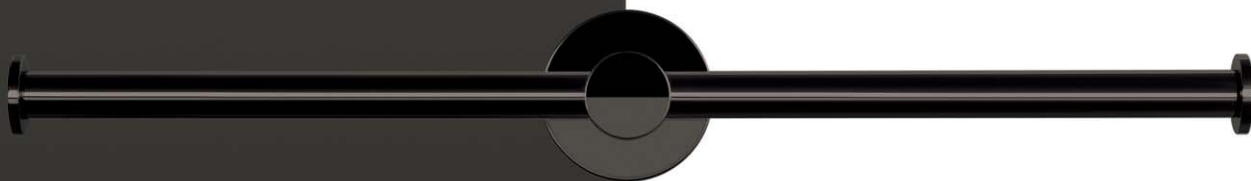

Grafite Mat

Finitura sobria e innovativa, rappresenta il gusto di una personalità moderna e aperta alle novità. Di colore grigio scuro, l'effetto satinato la rende una tonalità ideale per ambienti moderni e dallo stile urbano.

Finition sobre et innovante, représentant le goût d'une personnalité moderne et ouverte aux nouveautés. De couleur gris foncé, l'effet satiné en fait une nuance idéale pour les ambiances modernes et urbaines.

06

W4910 - W4911

W4992

W4908

Plus

Piet Billekens

Grafite poli

Finitura lucida, glamour ed esclusiva, esprime l'eleganza in chiave moderna. Con i suoi riflessi metallici esalta il design del prodotto, risultando particolarmente adatta per ambienti sofisticati.

Finition glamour et exclusive, exprimant l'élégance moderne. Avec ses reflets métalliques, cette couleur améliore le Design du produit, le rendant particulièrement adapté aux environnements sophistiqués.