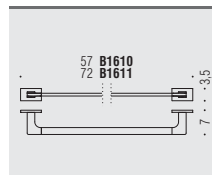

LC37
Appenditutto
Patère

B1674

**Spandisapone (L.0,31)
e porta salvietta per bidet**
Distributeur à savon et porte serviette

B1609

Porta salvietta
Porte serviette

B1610 - B1611

Porta salvietta
Porte serviette