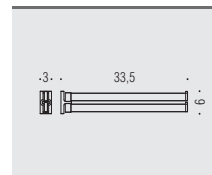

LC37
Appenditutto
Patère

B1674

**Spandisapone (L.0,31)
e porta salvietta per bidet**
Distributeur à savon et porte serviette

B1609

Porta salvietta
Porte serviette

B1610 - B1611

Porta salvietta
Porte serviette