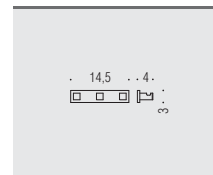

B9316
Spandisapone (L 0,31)
Distributeur à savon

LC27
Appenditutto
Patère

B1640
Porta sapone
d'appoggio
Porte savon à poser

B1641
Porta bicchiere
d'appoggio
Porte verre à poser

B9317
Spandisapone (L 0,31)
d'appoggio
Distributeur à savon à poser