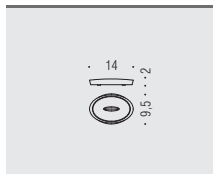

28

W4901
Porta sapone
inamovibile
Porte savon inamovible

W4902
Porta bicchiere
inamovibile
Porte verre inamovible

W4981
Spandisapone (L 0,15)
Distributeur à savon

W4917
Appenditutto
Patère

W4940
Porta sapone
d'appoggio
Porte savon à poser