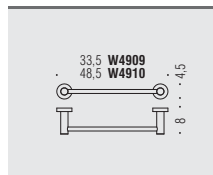

W4909 - W4910
Porta salvietta
Porte serviette