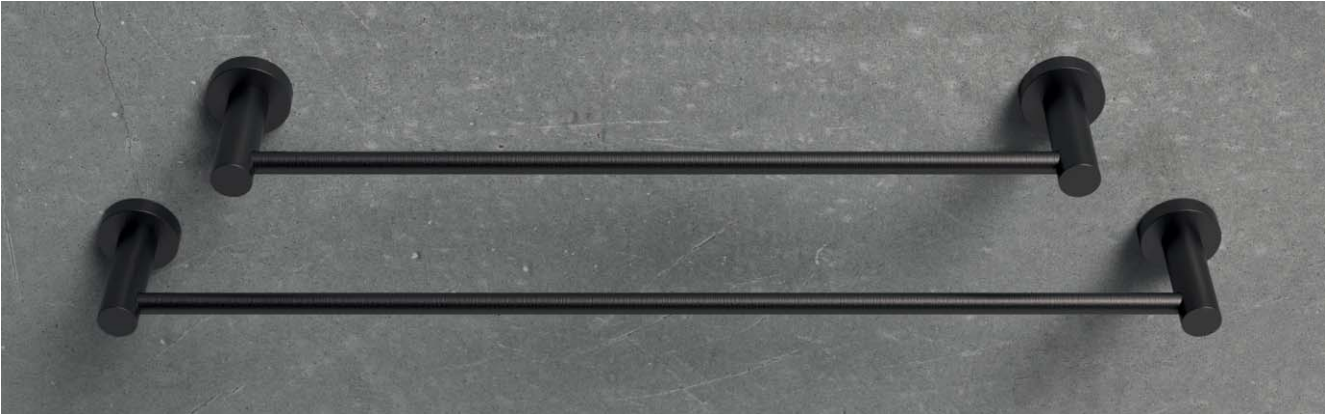

Luca Colombo

Look

B1601

04

B1609 - B1610 - B1611

B9316

B1607

W4931

06

W4910 - W4911

W4992

W4908

Plus

Piet Billekens

Grafite poli

Finitura lucida, glamour ed esclusiva, esprime l'eleganza in chiave moderna. Con i suoi riflessi metallici esalta il design del prodotto, risultando particolarmente adatta per ambienti sofisticati.