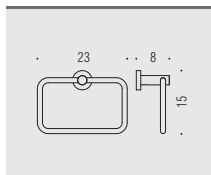

W4941
Porta bicchiere
d'appoggio
Porte verre à poser

W4980
Spandisapone (L 0,15)
d'appoggio
Distributeur à savon à poser

W4975
Spandisapone (L 0,15)
e porta salvietta reversibile
Distributeur à savon et porte
serviette réversible